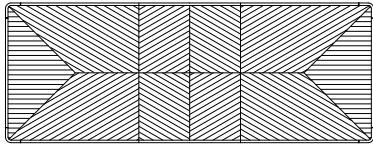

## VANITY

Tavolo / Table

Tavolo rettangolare con particolare lavorazione del massello sul piano. Come tutti gli elementi della collezione porta un'impronta Decò rivisitata per le esigenze della casa contemporanea. Top in essenza intarsiato. Inserti e puntali col. bronzo. Disponibile in versione allungabile.

---

Art. 1010.09

Dim.: 240x110xh76 cm / 94½x43¼xh30 inch

---

Art. 1010.10

Dim.: 300x110xh76 cm / 118x43¼xh30 inch

Art. 1010.08

Dim.: 210/290x110xh76 cm / 82<sup>3</sup>/<sub>4</sub>/114<sup>1</sup>/<sub>4</sub>x43<sup>1</sup>/<sub>4</sub>xh30 inch