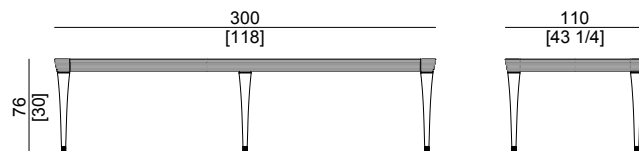

## VANITY

Tavolo / Table

Tavolo rettangolare con particolare lavorazione del massello sul piano. Come tutti gli elementi della collezione porta un'impronta Decò rivisitata per le esigenze della casa contemporanea. Top in essenza intarsiato. Inserti e puntali col. bronzo. Disponibile in versione allungabile.

---

Art. 1010.09

Dim.: 240x110xh76 cm / 94½x43¼xh30 inch

---

Art. 1010.10

Dim.: 300x110xh76 cm / 118x43¼xh30 inch

Art. 1010.08

Dim.: 210/290x110xh76 cm / 82<sup>3</sup>/<sub>4</sub>/114<sup>1</sup>/<sub>4</sub>x43<sup>1</sup>/<sub>4</sub>xh30 inch