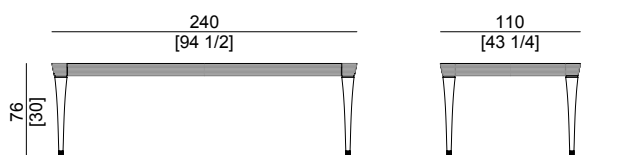

## VANITY

Tavolo / Table

Tavolo rettangolare con particolare lavorazione del massello sul piano. Come tutti gli elementi della collezione porta un'impronta Decò rivisitata per le esigenze della casa contemporanea. Top in essenza intarsiato. Inserti e puntali col. bronzo. Disponibile in versione allungabile.

---

Art. 1010.09

Dim.: 240x110xh76 cm / 94½x43¼xh30 inch

---

Art. 1010.10

Dim.: 300x110xh76 cm / 118x43¼xh30 inch

Art. 1010.08

Dim.: 210/290x110xh76 cm / 82<sup>3</sup>/<sub>4</sub>/114<sup>1</sup>/<sub>4</sub>x43<sup>1</sup>/<sub>4</sub>xh30 inch