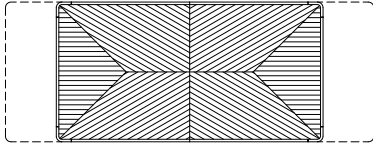

## VANITY

Tavolo / Table

Tavolo rettangolare con particolare lavorazione del massello sul piano. Come tutti gli elementi della collezione porta un'impronta Decò rivisitata per le esigenze della casa contemporanea. Top in essenza intarsiato. Inserti e puntali col. bronzo. Disponibile in versione allungabile.

---

Art. 1010.09

Dim.: 240x110xh76 cm / 94½x43¼xh30 inch

---

Art. 1010.10

Dim.: 300x110xh76 cm / 118x43¼xh30 inch

Art. 1010.08

Dim.: 210/290x110xh76 cm / 82<sup>3</sup>/<sub>4</sub>/114<sup>1</sup>/<sub>4</sub>x43<sup>1</sup>/<sub>4</sub>xh30 inch