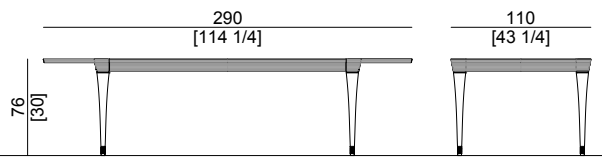

## VANITY

Tavolo / Table

Tavolo rettangolare con particolare lavorazione del massello sul piano. Come tutti gli elementi della collezione porta un'impronta Decò rivisitata per le esigenze della casa contemporanea. Top in essenza intarsiato. Inserti e puntali col. bronzo. Disponibile in versione allungabile.

---

Art. 1010.09

Dim.: 240x110xh76 cm / 94½x43¼xh30 inch

---

Art. 1010.10

Dim.: 300x110xh76 cm / 118x43¼xh30 inch

Art. 1010.08

Dim.: 210/290x110xh76 cm / 82<sup>3</sup>/<sub>4</sub>/114<sup>1</sup>/<sub>4</sub>x43<sup>1</sup>/<sub>4</sub>xh30 inch