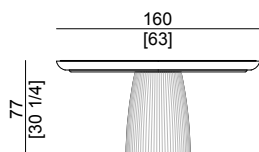

## FLUTE

Tavolo Rotondo / Round Table

Tavolo rotondo di grande impatto visivo con basamento scultura e piano proposto in diverse finiture pregiate. Completo di vassoio girevole (opzionale) realizzato in marmo. Gambone centrale sagomato con lavorazione scanalata. Top disponibile in versioni intarsio di paglia, intarsio in essenza o marmo. Fascia in nubuck. Disponibile in versione rettangolare.

---

Art. 1010.19

Dim.: 160x160xh77 cm / 63x63xh30¼ inch

---

Art. 1010.20

Dim.: 180x180xh77 cm / 70¾x70¾xh30¼ inch

---

Piano girevole opzionale / Lazy Susan tray optional  
Art. 1010.20.1  
Dim.: 60x60xh5 cm / 23½x23½xh2 inch