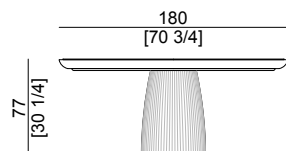

---

Art. 1010.19

Dim.: 160x160xh77 cm / 63x63xh30¼ inch

---

Art. 1010.20

Dim.: 180x180xh77 cm / 70¾x70¾xh30¼ inch

---

Piano girevole opzionale / Lazy Susan tray optional  
Art. 1010.20.1  
Dim.: 60x60xh5 cm / 23½x23½xh2 inch