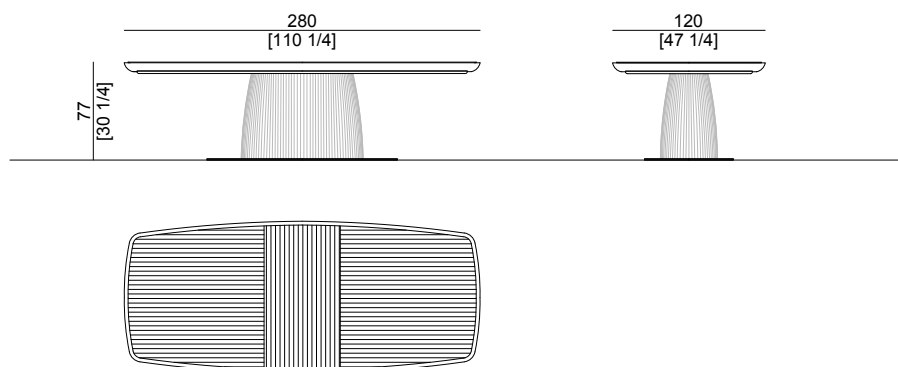


FLUTE

Tavolo Rettangolare / *Rectangular Table*

Tavolo rettangolare di grande impatto visivo con basamento scultura e piano proposto in finiture pregiate. Basamento sagomato con lavorazione scanalata. Top in essenza intarsiato. Fascia in nubuck. Disponibile in versione con un basamento centrale o due. Disponibile anche in versione rotonda.

Rectangular table of great visual impact with sculpture basement and top presented in precious finishes. Shaped basement with fluted decoration. Top in veneer inlay. Border in nubuck. Available with one central basement or two. Available also in round version.

Art. 1010.21

Dim.: 240x120x77 cm / 94½x47¼xh30¼ inch

Art. 1010.23

Dim.: 280x120x77 cm / 110¼x47¼xh30¼ inch

Art. 1010.22

Dim.: 320x120xh77 cm / 126x47¼xh30¼ inch