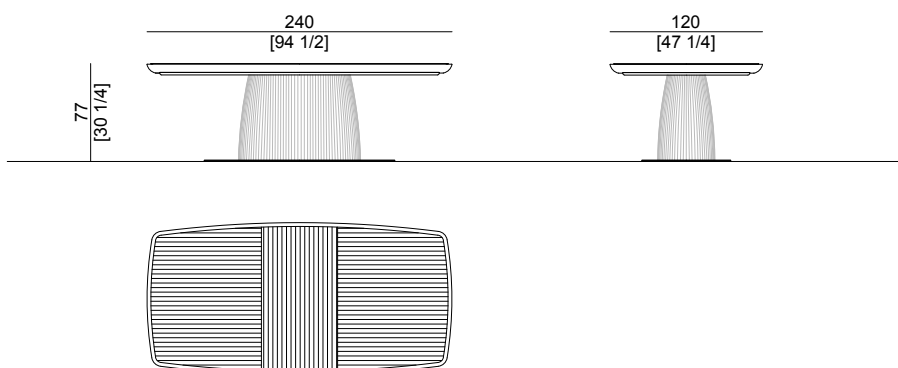


FLUTE

Tavolo Rettangolare / *Rectangular Table*

Tavolo rettangolare di grande impatto visivo con basamento scultura e piano proposto in finiture pregiate. Basamento sagomato con lavorazione scanalata. Top in essenza intarsiato. Fascia in nubuck. Disponibile in versione con un basamento centrale o due. Disponibile anche in versione rotonda.

Rectangular table of great visual impact with sculpture basement and top presented in precious finishes. Shaped basement with fluted decoration. Top in veneer inlay. Border in nubuck. Available with one central basement or two. Available also in round version.

Art. 1010.21

Dim.: 240x120x77 cm / 94½x47¼xh30¼ inch

Art. 1010.23

Dim.: 280x120x77 cm / 110¼x47¼xh30¼ inch

Art. 1010.22

Dim.: 320x120xh77 cm / 126x47¼xh30¼ inch