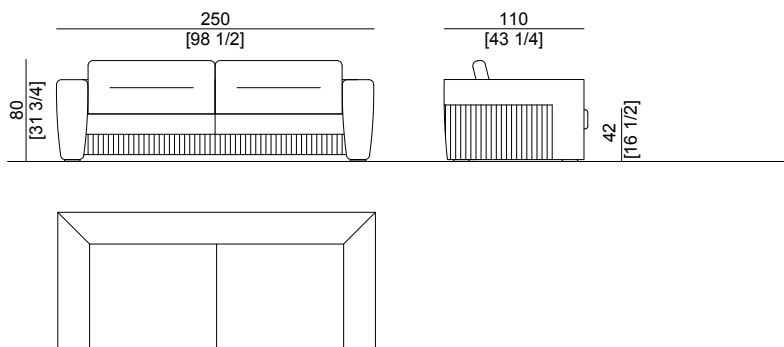

PAUL

Divano / Sofa

Un divano dalla sagoma caratteristica che unisce il volume geometrico alle forme affusolate dei braccioli e ai dettagli decorativi della lavorazione trapuntata. Piedini in metallo. Cuscini in piuma d'oca ultra confortevoli. Disponibile anche in versione curva.

Art. 1160.07

Dim.: 250x110x80 cm / 98½x43¼x31¾ inch

Art. 1160.26

Dim.: 300x110x80 cm / 118x43¼x31¾ inch

Semicircular

Art. 1160.09

Dim.: 375x165xh80 cm / 147³/₄x65xh31³/₄ inch