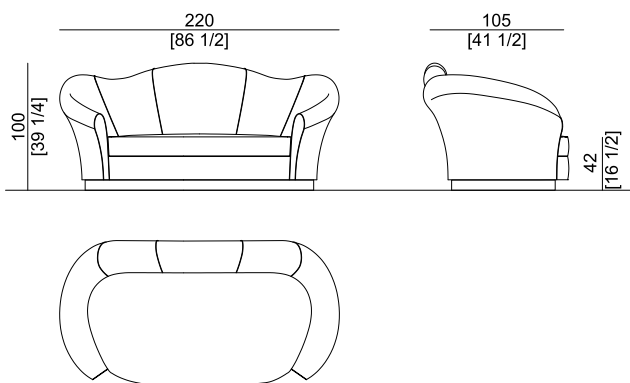

## PANAREA

Divano / Sofa

Dalla linea morbida e sinuosa poltrona Panarea è quasi un elemento sculturo nel soggiorno. Ampia seduta è destinata ad accogliere generosamente. Braccioli con inserti col. bronzo. Cuscini in piuma d'oca ultra confortevoli.

*With its smooth sinous line Panarea armchair is almost a sculptural element of the living. A wide seat is designed to be generously welcoming. Armrests with inserts col. bronzo. Ultra comfortable goose down cushions.*

Small

Art. 1160.25

Dim.: 220x105xh100 cm / 86½x41½xh39½ inch

Big

Art. 1160.05

Dim.: 295x105xh100 cm / 116¼x41½xh39½ inch

---

Angular

Art. 1160.06

Dim.: 365x365xh100 cm / 144x144xh39½ inch