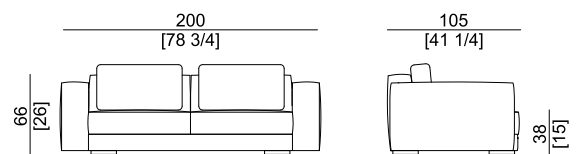

Sofa 200

Art. 1160.31-1

Dim.: 200x105xh66 cm / 78 $\frac{3}{4}$ x41 $\frac{1}{4}$ xh26 inch

Sofa 240

Art. 1160.31-2

Dim.: 240x105xh66 cm / 94 $\frac{1}{2}$ x41 $\frac{1}{4}$ xh26 inch

Sofa 280

Art. 1160.31-3

Dim.: 280x105xh66 cm / 110 $\frac{1}{4}$ x41 $\frac{1}{4}$ xh26 inch