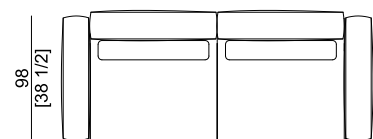

Sofa 200

Art. 1160.31-1

Dim.: 200x105xh66 cm / 78 $\frac{3}{4}$ x41 $\frac{1}{4}$ xh26 inch

Sofa 240

Art. 1160.31-2

Dim.: 240x105xh66 cm / 94 $\frac{1}{2}$ x41 $\frac{1}{4}$ xh26 inch

Sofa 280

Art. 1160.31-3

Dim.: 280x105xh66 cm / 110 $\frac{1}{4}$ x41 $\frac{1}{4}$ xh26 inch