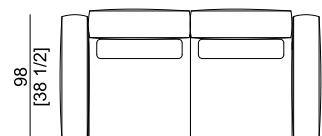

Sofa 200

Art. 1160.31-1

Dim.: 200x105xh66 cm / 78 $\frac{3}{4}$ x41 $\frac{1}{4}$ xh26 inch

Sofa 240

Art. 1160.31-2

Dim.: 240x105xh66 cm / 94 $\frac{1}{2}$ x41 $\frac{1}{4}$ xh26 inch

Sofa 280

Art. 1160.31-3

Dim.: 280x105xh66 cm / 110 $\frac{1}{4}$ x41 $\frac{1}{4}$ xh26 inch