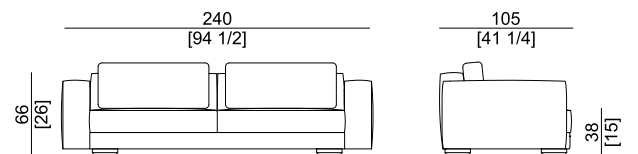

Sofa 200

Art. 1160.31-1

Dim.: 200x105xh66 cm / 78 $\frac{3}{4}$ x41 $\frac{1}{4}$ xh26 inch

Sofa 240

Art. 1160.31-2

Dim.: 240x105xh66 cm / 94 $\frac{1}{2}$ x41 $\frac{1}{4}$ xh26 inch

Sofa 280

Art. 1160.31-3

Dim.: 280x105xh66 cm / 110 $\frac{1}{4}$ x41 $\frac{1}{4}$ xh26 inch