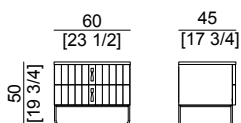

# CHRISTIE

Comodino / Bedside table

Comodino dalle forme geometriche con lavorazione artigianale dei frontali cassetti trapuntati. Struttura laccata. Basamento curvo in metallo col. bronze.

*Nightstand of geometric form with artisan crafted quilted frontal panels. Lacquered structure. Base-ment curved in metal col. bronze.*

---

Small

Art. 1110.06

Dim.: 65x43xh58 cm / 25½x16¾xh23 inch

---

Big

Art. 1110.08

Dim.: 80x45xh50 cm / 31½x17¾xh19¾ inch