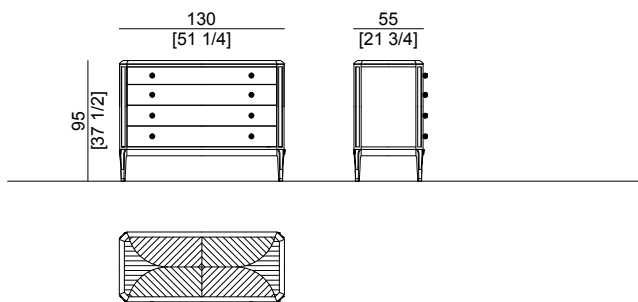


CAPRI

Cassettiera / Chest of drawers

Cassettiera dal design elegante e senza tempo. Struttura laccata. Frontale cassetti in pelle o essenza. Top laccato o in essenza intarsiato. Inserti gambe in pelle. Disponibile in versione con una o due file di cassetti.

Chest of drawers of timeless and elegant design. Lacquered structure. Drawers front panels in leather or veneer. Top lacquered or in veneer inlay. Legs inserts in leather.

Art. 1100.01

Dim.: 130x55xh95 cm / 51¼x21¾xh37½ inch

Art. 1100.06

Dim.: 130x55xh95 cm / 51¼x21¾xh37½ inch

Double

Art. 1100.04

Dim.: 180x55xh84 cm / 80³/₄x21³/₄xh33 inch