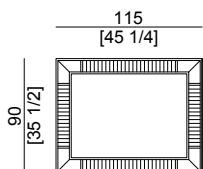


MIR 04

Specchio / *Mirror*

Una gamma di specchiere geometriche a parete di forme e dimensioni diverse. Struttura laccata. Inserti in specchio smussato.

A range of geometric wall mirrors of different shapes and sizes. Structure lacquered. Inserts bevelled mirror.

Mir4

Art. 1200.42

Dim.: 115x200 cm / 45¹/₄xh78³/₄ inch

Mir5

Art. 1200.43

Dim.: 115x90 cm / 45¹/₄xh35¹/₂ inch

Mir6
Art. 1200.44
Dim.: 90x90 cm / 35½x35½ inch