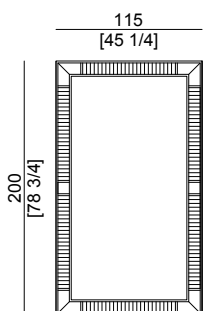


MIR 04

Specchio / *Mirror*

Una gamma di specchiere geometriche a parete di forme e dimensioni diverse. Struttura laccata. Inserti in specchio smussato.

A range of geometric wall mirrors of different shapes and sizes. Structure lacquered. Inserts bevelled mirror.

Mir4

Art. 1200.42

Dim.: 115x200 cm / 45¹/₄xh78³/₄ inch

Mir5

Art. 1200.43

Dim.: 115x90 cm / 45¹/₄xh35¹/₂ inch

Mir6
Art. 1200.44
Dim.: 90x90 cm / 35½x35½ inch