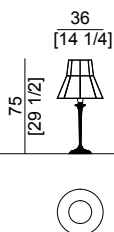


SISSY

Lampada / Lamp

Una famiglia composta da lampada a stelo, lampada da tavolo e lampada da comodino. Gamba in metallo con lavorazione mille righe. Paralume ottagonale in tessuto.

A family composed of floor, table and nightstand lamp. Metal leg with ribbed decoration. Octagonal lampshade in fabric.

Small

Art. 1190.04

Dim.: 36x36xh68 cm / 14¼x14¼xh27 inch

Medium

Art. 1190.05

Dim.: 36x36xh75 cm / 14¼x14¼xh29½ inch

Big
Art. 1190.06
Dim.: 46x46xh186 cm / 18¼x18¼xh73¼inch