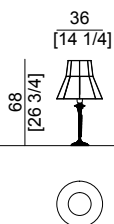


SISSY

Lampada / Lamp

Una famiglia composta da lampada a stelo, lampada da tavolo e lampada da comodino. Gamba in metallo con lavorazione mille righe. Paralume ottagonale in tessuto.

A family composed of floor, table and nightstand lamp. Metal leg with ribbed decoration. Octagonal lampshade in fabric.

Small

Art. 1190.04

Dim.: 36x36xh68 cm / 14¼x14¼xh27 inch

Medium

Art. 1190.05

Dim.: 36x36xh75 cm / 14¼x14¼xh29½ inch

Big
Art. 1190.06
Dim.: 46x46xh186 cm / 18¼x18¼xh73¼inch